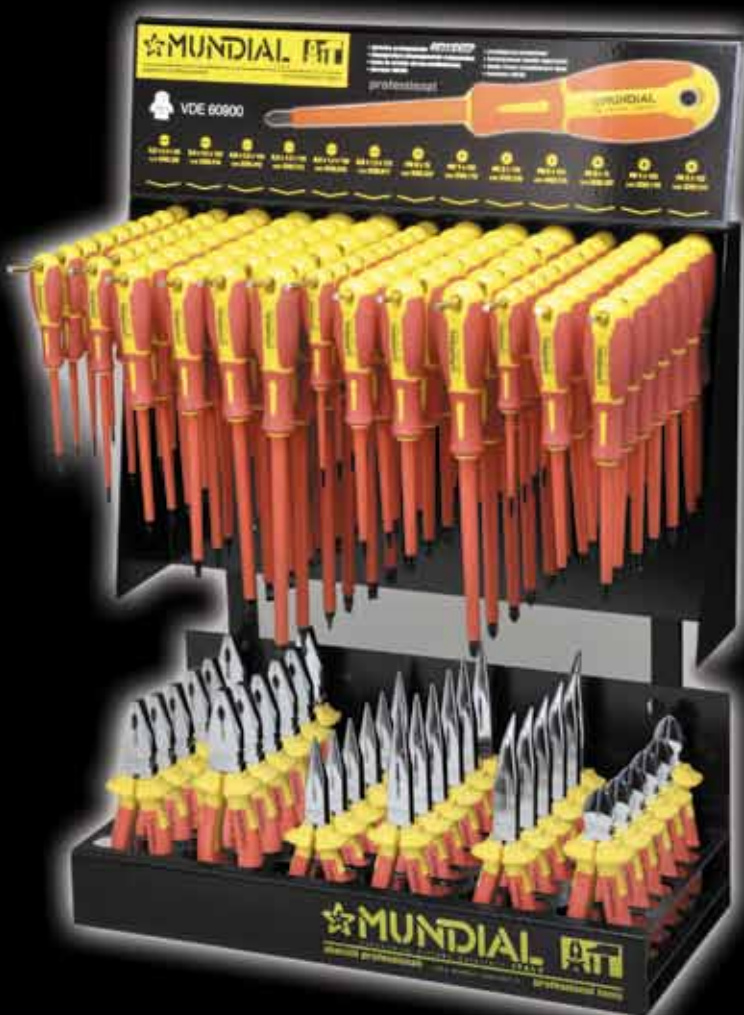

utensili isolati
certificati VDE 1000 Volt 60900
impugnatura bicomponente
ergonomica

*isolated tools
certificated VDE 1000 Volt 60900
bicomponent handle ergonomic*

MUNDIAL

Utensileria Alfredo Casartelli **ITALY**