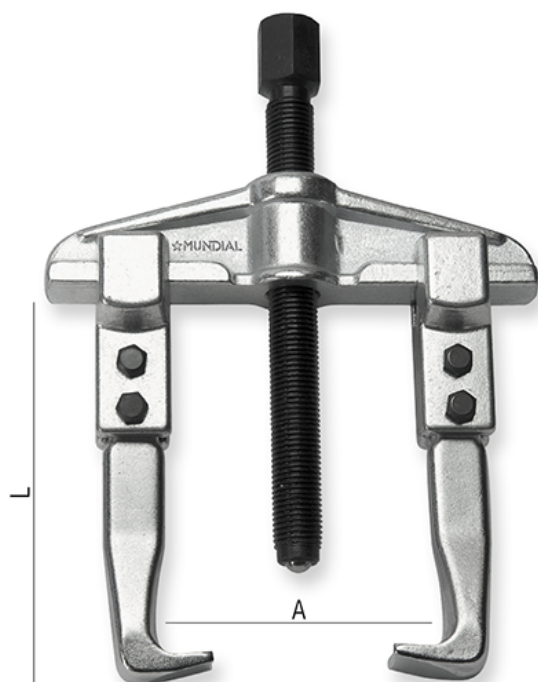

1723

ESTRATTORE 2 GRIFFE SCORREVOLI CON BULLONI

A x L

1723.001	90x100
1723.002	130x100
1723.003	160x150
1723.004	200x150

990	1	8011578971069
1150	1	8011578971083
2660	1	8011578971106
3100	1	8011578971120

new