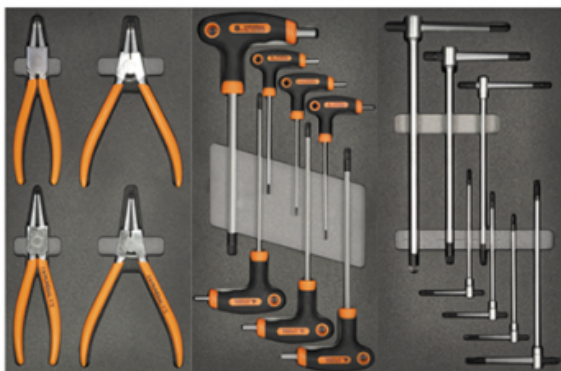

1810.181

CARRELLO CON 181 UTENSILI - 15 moduli

1815.010

1815.020

1815.040

1815.150

1815.180

1815.200

1815.050

1815.070

1815.090

1815.220

1815.260

1815.300

1815.100

1815.120

1815.140

Contenuto-content:

1810.210

1815.010 1815.050 1815.100 1815.150 1815.220

1815.020 1815.070 1815.120 1815.180 1815.260

1815.040 1815.090 1815.140 1815.200 1815.300

-- L --

1810.181 700 x 470 x 990