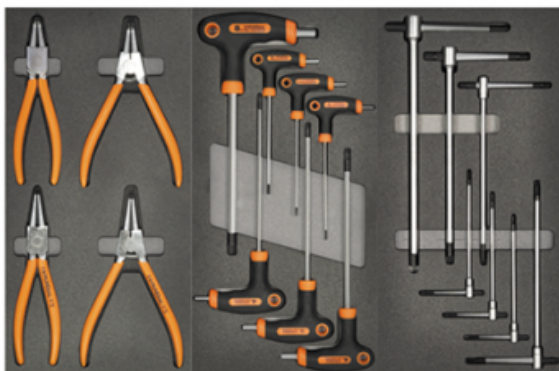

1810.181

CARRELLO CON 181 UTENSILI - 15 moduli

1815.010

1815.020

1815.040

1815.150

1815.180

1815.200

1815.050

1815.070

1815.090

1815.220

1815.260

1815.300

1815.100

1815.120

1815.140

Contenuto-content:

1810.210

1815.010 1815.050 1815.100 1815.150 1815.220

1815.020 1815.070 1815.120 1815.180 1815.260

1815.040 1815.090 1815.140 1815.200 1815.300

-- L --

1810.181 700 x 470 x 990