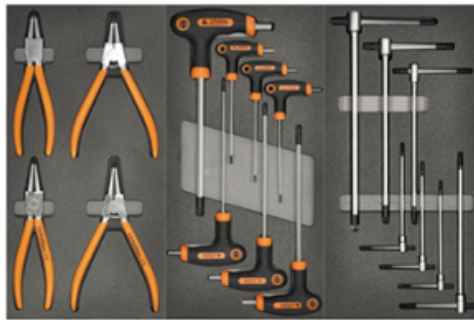

## CARRELLO CON 185 UTENSILI - 16 moduli

Contenuto-content:

- 1810.210
- 1815.010 1815.050 1815.100 1815.150 1815.220 1815.380
- 1815.020 1815.070 1815.120 1815.180 1815.260
- 1815.040 1815.090 1815.140 1815.200 1815.300

--L--

1810.185 700 x 470 x 990

81300

8011578810122