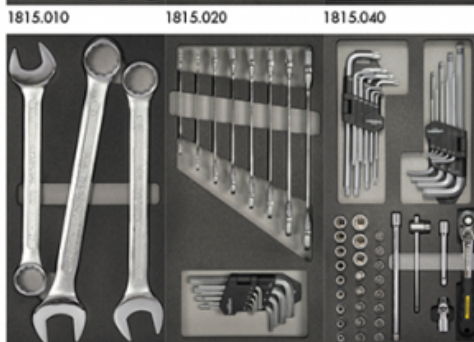

## CARRELLO CON 185 UTENSILI - 16 moduli

Contenuto-content:

- 1810.210
- 1815.010 1815.050 1815.100 1815.150 1815.220 1815.380
- 1815.020 1815.070 1815.120 1815.180 1815.260
- 1815.040 1815.090 1815.140 1815.200 1815.300

--L--

1810.185 700 x 470 x 990

81300

8011578810122