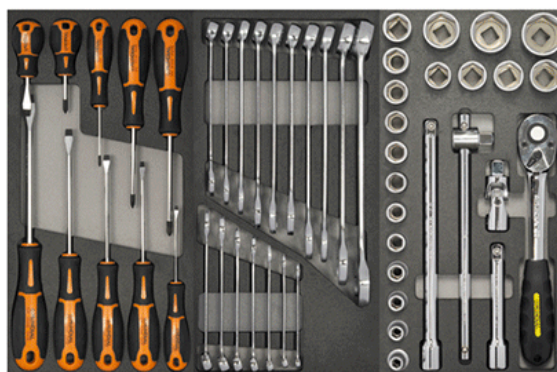

1812.067

CARRELLO-PRO 67 UTENSILI - 6 moduli

1815.010

1815.040

1815.100

1815.120

1815.140

1815.180

Contenuto-content:

1812.210

1815.010 1815.120

1815.040 1815.140

1815.100 1815.180

1812.067 705 x 447 x 1000

69700

8 011578 000004