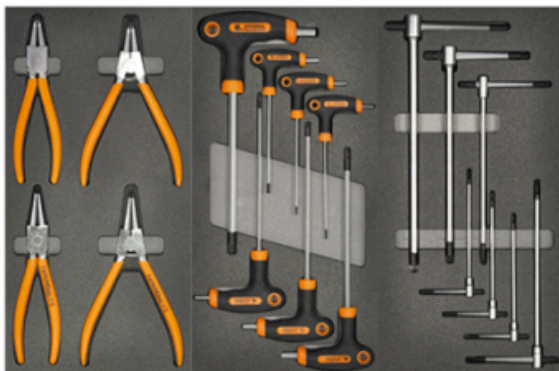

1812.181

CARRELLO-PRO 181 UTENSILI - 15 moduli

1815.010

1815.020

1815.040

1815.150

1815.180

1815.200

1815.050

1815.070

1815.090

1815.220

1815.260

1815.300

1815.100

1815.120

1815.140

Contenuto-content:

1812.210

1815.010 1815.050 1815.100 1815.150 1815.220

1815.020 1815.070 1815.120 1815.180 1815.260

1815.040 1815.090 1815.140 1815.200 1815.300

--L--

1812.181 705 x 447 x 1000